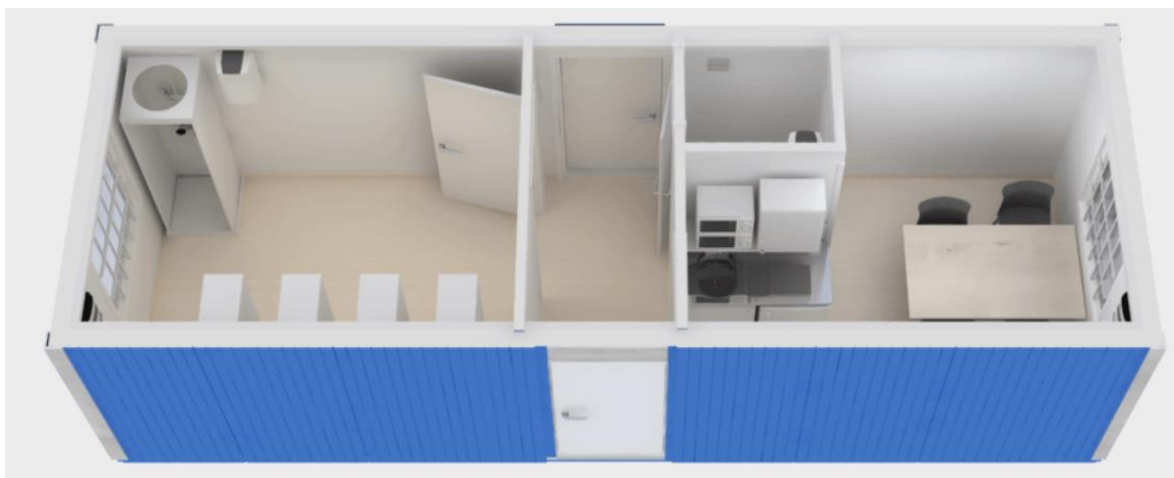

MO4WD

MO4WD är en multifunktionell bod med omklädning, toalett, dusch, matrum inkl. bord och stolar för fyra personer.

Standardplanlösning – specifikationer

GOLV

Golvbjälklag
Plastmatta med uppvik
Golvspånskiva
Regel 45x145 mm
Viasol impregnerad granplywood
Stållram med gaffelfickor

EL

Elanslutning 32 A CEE
Elcentral IP 30 med jordfelsbrytare
Automatsäkring typ C
Radiatorer under fönster
Närvarostyrd belysning
2 st dubbeluttag vid varje fönster

TAK

Takbjälklag
Takpapp enlagstäckning
12mm Granplywood
Ventilerad luftspalt mellan åsar
Regel 45x120mm
Vit folierad spånskiva

FÖNSTER

Träfönster 12x12 3-glas isolerkassett
Listverk
Vitmålad furu med aluminium-utsida

FASAD

Dubbel fas spontad granpanel
Spikregel med luftspalt
Vidspärr
Regel 45x95
Björkplywood vit
Plåt detaljer av galvaniserad plåt